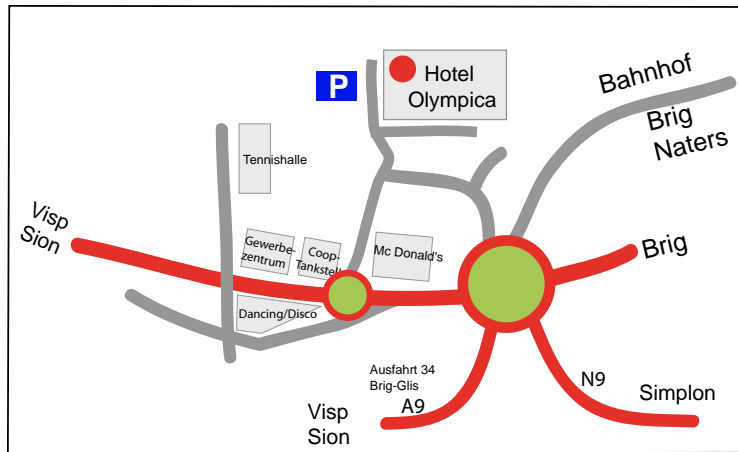

Zufahrt Kurscenter WAB2 - Brig

Adresse
 Sportcenter Wellness-Hotel Olympica
 Industriestrasse 94
 3902 Brig-Glis

Bahnverlad
 - Abfahrten ab Kandersteg alle 30 Min. ab 05.55
 - Abfahrten ab Goppenstein alle 30 Min. ab 05.55

Bahnverlad
 - Abfahrten ab Realp stündlich ab 06.30
 - Abfahrten ab Oberwald stündlich ab 06.00

Hotline:
 Tel. 027 924 35 50