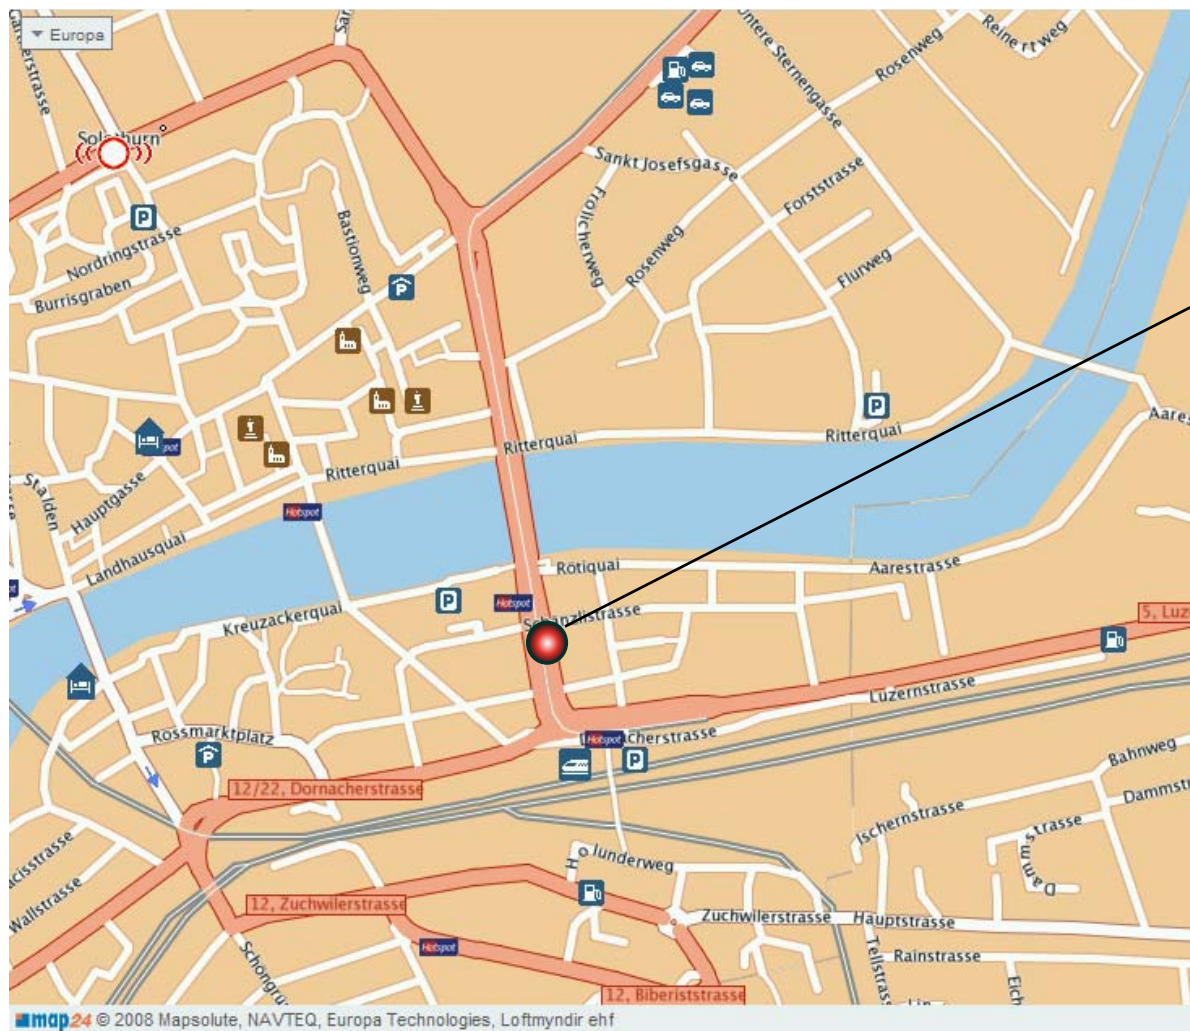

Zufahrt Kurscenter WAB2 - Solothurn

Adresse
Schori Fahrschule
Rötistrasse 6
4500 Solothurn

Hotline:
Tel. 062 887 70 00