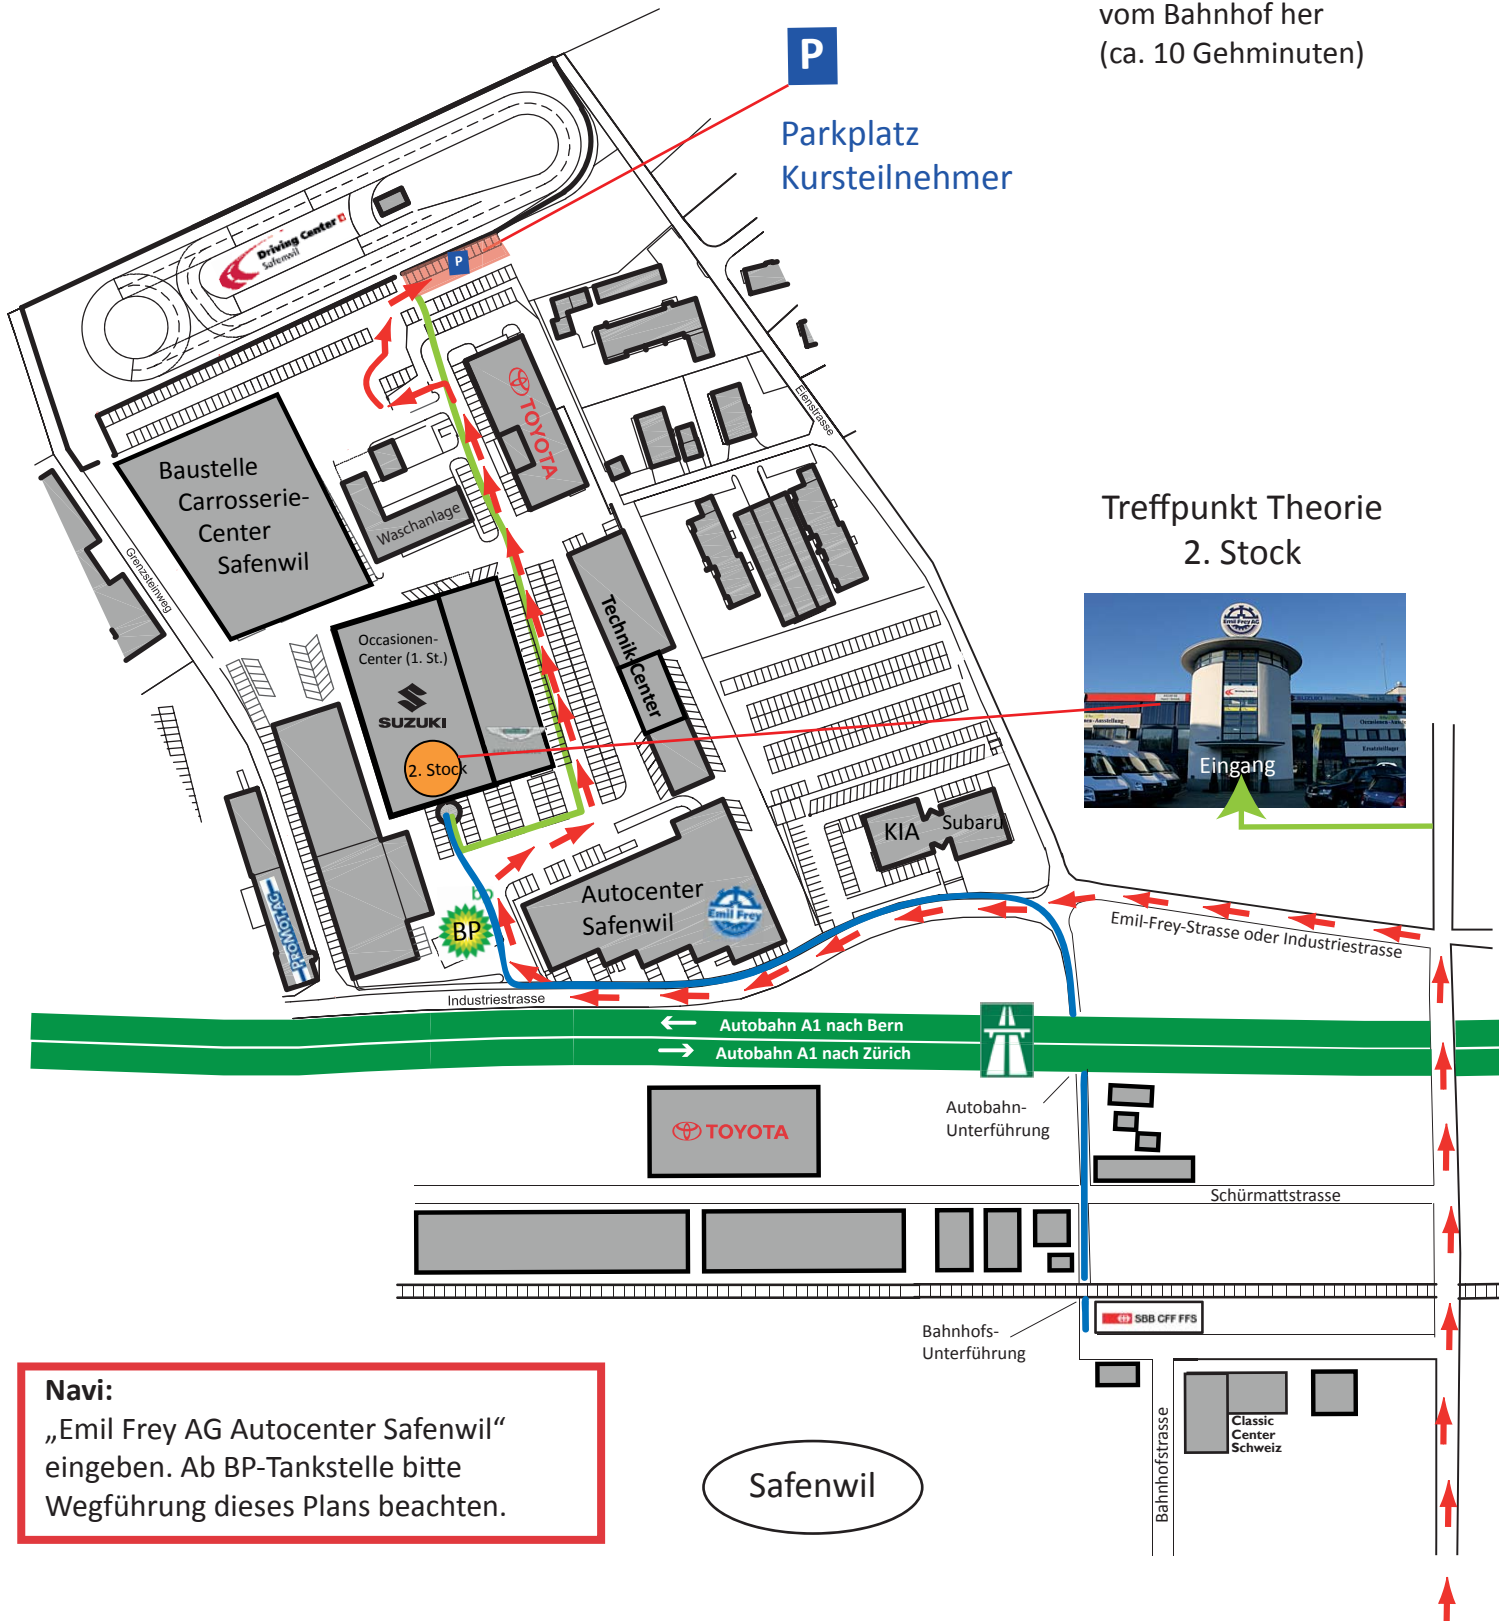

**Achtung - neuer Parkplatz und Zufahrt!**

-  Fahrt zum Parkplatz
-  Fussweg zum Treffpunkt
-  Fussweg zum Treffpunkt vom Bahnhof her (ca. 10 Gehminuten)

**Navi:**

„Emil Frey AG Autocenter Safenwil“ eingeben. Ab BP-Tankstelle bitte Wegführung dieses Plans beachten.